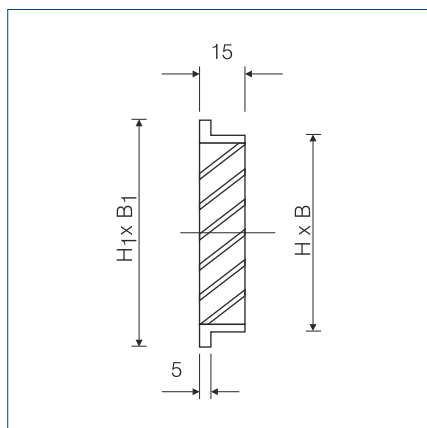

ZASTOSOWANIE

Kwadratowa kratka wentylacyjna przystosowana do montażu wewnątrz, jak i na zewnątrz budynku. Kratka wykonana jest z aluminium, od strony wewnętrznej posiada siatkę nierdzewną o oczkach 12x12 mm.

Na życzenie klienta wykonanie w dowolnym kolorze z palety RAL.

Oznaczenia

KWK - 125 x 125

wymiary
kratka wentylacyjna kwadratowa

Wymiary

H x B	H ₁ x B ₁ [mm]	masa [g]	nr artykułu
100 x 100	130 x 130	270	40522610
125 x 125	155 x 155	380	40522620
150 x 150	180 x 180	500	40522630
200 x 200	230 x 230	700	40522640